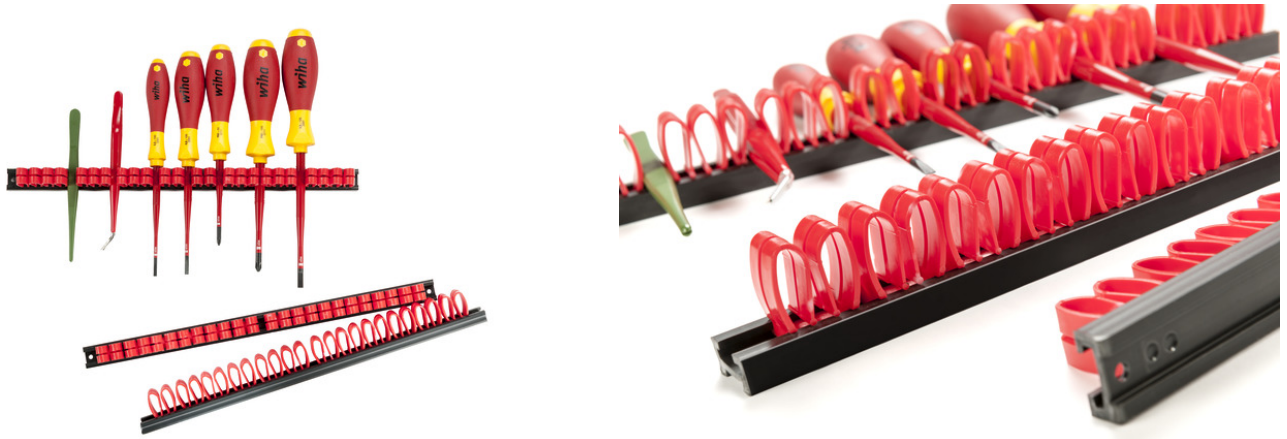

BASIC Klammerleisten-Set

BASIC Klammer-Leisten-Set.

Bezeichnung	BASIC Klammerleisten-Set
Artikelnummer	802000981
GTIN / EAN	4006793802889
Zolltarifnummer	39269097
Ursprungsland	DE
Ausstattung	- 3 Leisten mit je 12 flexiblen Doppelklammern
Lieferumfang	- 3 Leisten mit je 12 flexiblen Doppelklammern
Außenmaße (BxTxH)	330 mm x 35 mm x 20 mm
Gewicht	260 g
Material Koffer	- PVC
Farbe Koffer	rot ; schwarz
bis zu ... Werkzeuge verstaubar	12
Verpackungsmaße VPE (BxTxH)	500 mm x 205 mm x 395 mm
Gewicht inkl. Verpackung VPE	6,3 kg
Palettenmaße	1200 mm x 800 mm x
Menge Europalette	500